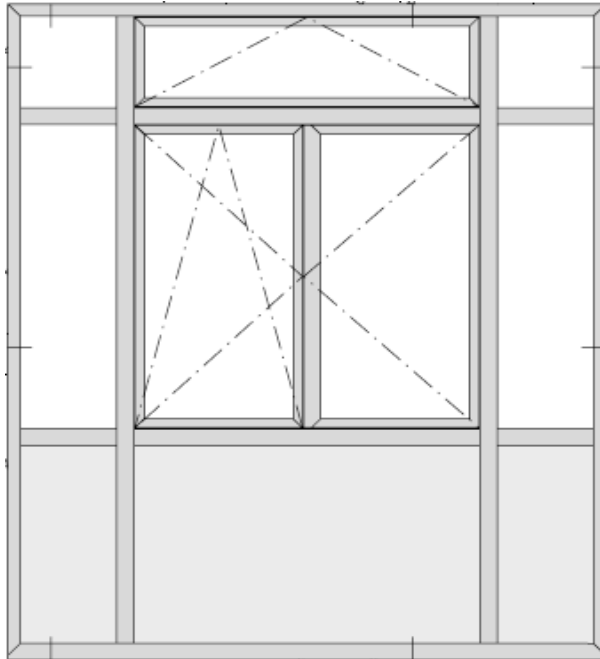

Profiserie

- ☐ Norm
- ☐ Presto
- ☐ Clima
- ☐ Unico

Glaslister / Glasleiste

Glastykkelse / Glasdicke

Vinduegreb / Fenstergriff

Vinduebeslag

Fensterbeschlag

Overflade / Oberfläche

- ☐ Blank
- ☐ Blank
- ☐ Blank

☐ Stahl SVZ

mm

☐ System 7 mm Vk.

☐ Sidehængt / Dreh

☐ kip/Kipp

- ☐ GVGC
- ☐ GVGC
- ☐ GVGC
- ☐ SVZ

☐ Alu

**Glasisætning m/gummi
Trockenverglasung**

☐ andet System / anderes Fabrikat

☐ Dreje/kip / Drehkipp

- ☐ Rustfrit stål / Edelstahl
- ☐ Rustfrit stål / Edelstahl
- ☐ Rustfrit stål / Edelstahl

☐ Rustfrit stål / Edelstahl

- ☐ ja
- ☐ nej / nein